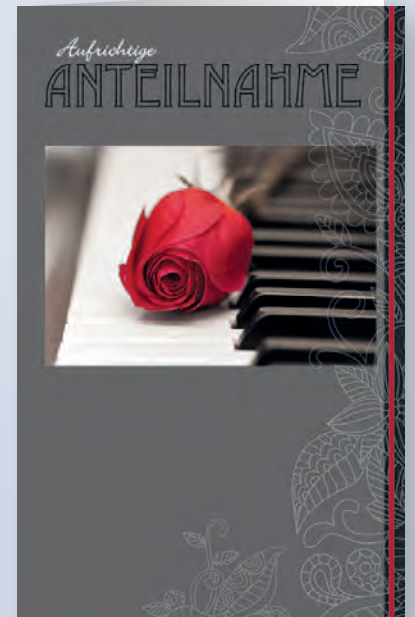

Art.-Nr. 63001
Zusätzliche selbstklebende DIN-lang-Kuverts, Weiß mit Abdeckstreifen

Trauerkarten

Motiv: G13893 • Kraft der Stille

Motiv: G13894 • Ewiger Frieden

Motiv: G22968 • Im Gedenken

Motiv: G22969 • Abschied